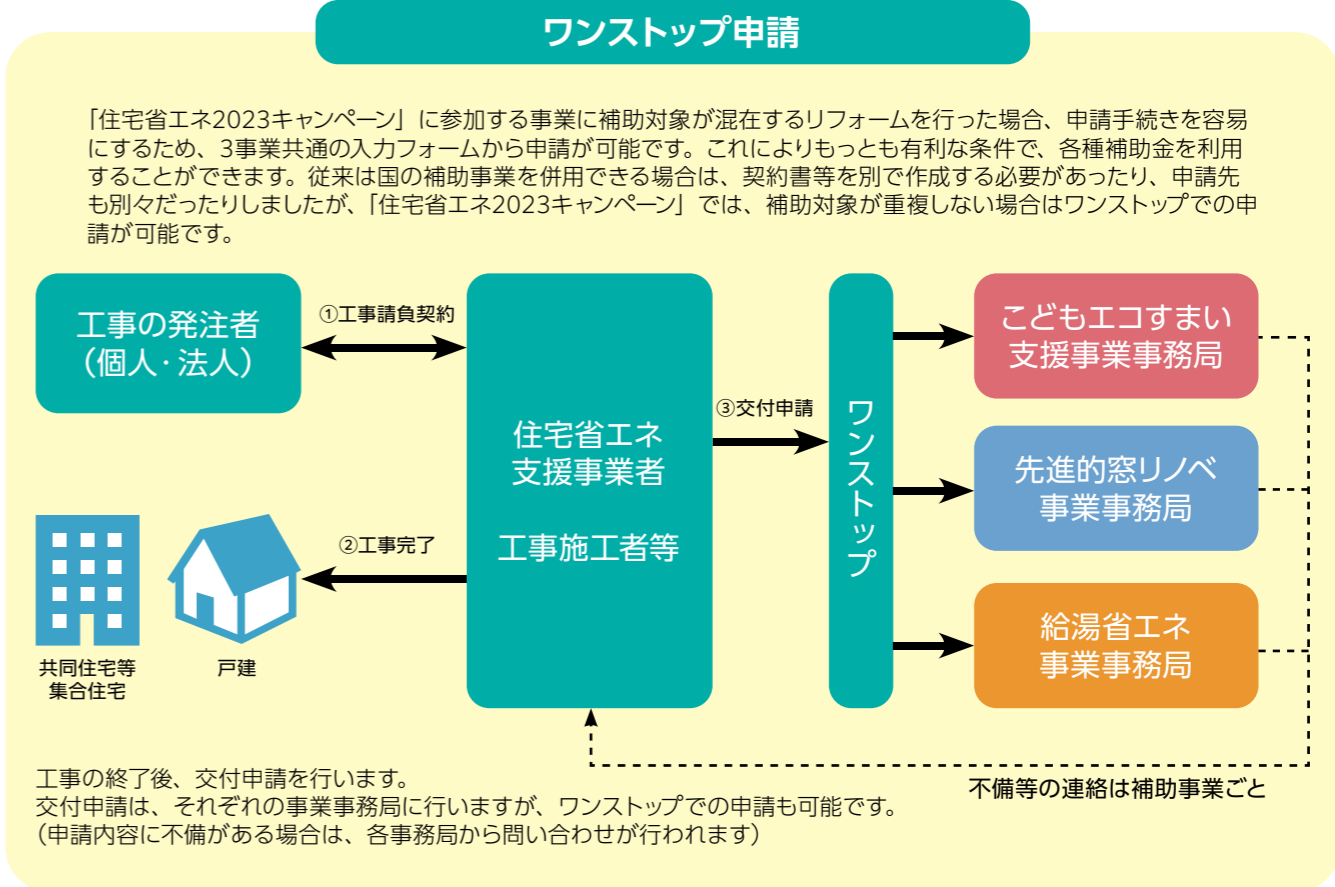

子育て世帯とは 申請時点において、2004年4月2日以降に出生した子を有する世帯*1
若者夫婦世帯とは 申請時点において夫婦であり、いずれかが1982年4月2日以降に生まれた世帯*2

②工事発注者が、自ら居住するために購入した既存住宅に行うリフォーム工事である
③ ①②に応じた補助上限の引き上げ
*1 令和5年3月31日までに工事着手するものについては、2003年4月2日以降 *2 令和5年3月31日までに工事着手するものについては、1981年4月2日以降

①子育て世帯または若者夫婦世帯	②既存住宅購入	1戸あたりの上限補助額
該当する	該当する	60万円
	該当しない	45万円
該当しない (その他世帯*3)	該当する (安心R住宅に限る)	45万円
	該当しない	30万円

【手続き期間】
・交付申請の予約：2023年3月31日～予算上限に達するまで (遅くとも2023年11月30日まで)
・交付申請期間：2023年3月31日～予算上限に達するまで (遅くとも2023年12月31日まで)
*3 法人、管理組合を含む ※お早めの申請をおすすめします。 ※締結は予算の執行状況に応じて公表します。
交付申請の予約を行っている場合、当該予約期限または2023年12月31日のいずれか早い日まで交付申請が可能です。

補助事業
2

先進的窓リノベ事業 窓の高断熱化リフォームで最大200万円

【名称】先進的窓リノベ事業
住宅の断熱性能向上のための先進的設備導入促進事業等
【概要】高性能な断熱窓への改修について、工事内容に応じて定額を補助 (上限200万円)
【対象者】2022年11月8日以降に契約を締結し、事業者登録後に着工、申請した方
【受付期間】2023年3月31日～予算上限に達するまで (遅くとも2023年12月31日まで)
※申請はリフォーム事業者を通じて行います。お早めの申請をおすすめします。

補助事業
3

給湯省エネ事業 高効率給湯機器の設置で定額5～15万円

【名称】給湯省エネ事業
高効率給湯機導入促進による家庭部門の省エネルギー推進事業費補助金
【概要】①家庭用燃料電池 (エネファーム)
②ヒートポンプ給湯機 (エコキュート)
③ハイブリッド給湯機を設置する場合に定額を補助
(①は15万円、②及び③は5万円)
【対象者】2022年11月8日以降に契約を締結し、事業者登録後に着工、申請した方
【受付期間】2023年3月31日～予算上限に達するまで (遅くとも2023年12月31日まで)
※申請はハウスメーカー、工務店、家電量販店、エネルギー供給事業者を通じて行います。お早めの申請をおすすめします。

本事業の内容は変更の可能性があります。また、掲載内容は概要であり、より詳細な条件が定められている場合があります。お問い合わせは、住宅省エネキャンペーン補助事業合同お問い合わせ窓口にて必ずご確認ください。